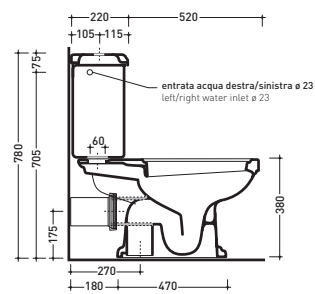

sezione longitudinale / section