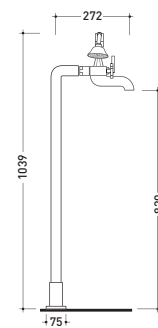

vista laterale / lateral view

art. **EG100S** specchio **Evergreen** 80x100 reversibile con cornice opaca bianco o nera
Evergreen reversible mirror 80x100 with mat white or black frame

art. **EG80S** specchio **Evergreen** 80x80 con cornice opaca bianco o nera
Evergreen mirror 80x80 with mat white or black frame