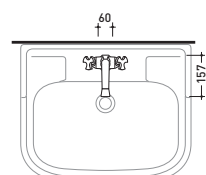

art. **EG223** **Evergreen** miscelatore monoforo bidet
Evergreen single-hole bidet mixer

vista zenitale / zenital view

art. **EG201** **Evergreen** batteria tre fori lavabo
Evergreen three holes basin mixer