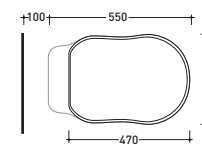

art. **23/C** **Efi** coprivaso sgancio rapido cerniere cromo/oro
art. **23/O** *Efi seat&cover with quick release chrome/gold hinges*

art. **23N/C** **Efi** coprivaso in noce massello cerniere cromo/oro
art. **23N/O** *Efi solid wood seat&cover with chrome/gold hinges*

art. **23/CR** **Efi** coprivaso rallentato cerniere cromo/oro
art. **23/OR** *Efi soft-close seat&cover with chrome/gold hinges*

art. **23N/CR** **Efi** coprivaso rallentato in noce massello cerniere cromo/oro
art. **23N/OR** *Efi soft-close solid wood seat&cover with chrome/gold hinges*

vista zenitale / zenital view