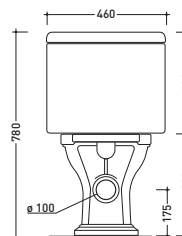

vista retro / back view