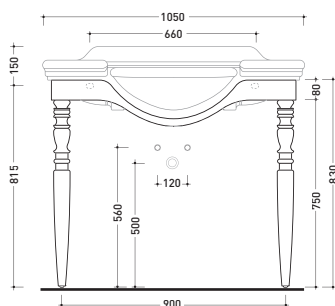

vista frontale / frontal view