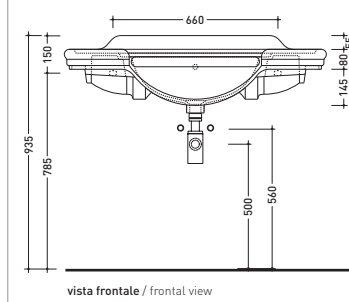

art. **33** lavabo sottopiano **Pippo**
Pippo under-counter basin

art. **3050** **Fidia** consolle da mobile/base cm 105
Fidia console 105 cm for furniture/base