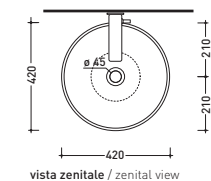

art. **BL42L** **Boll 42** lavabo appoggio
Boll 42 bench basin

art. **BL42L** **Boll 42** lavabo appoggio con decoro 01
Boll 42 bench basin with pattern 01