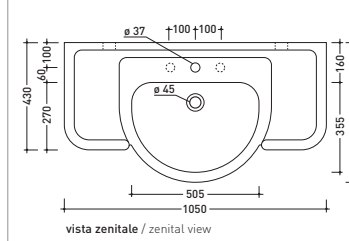

art. **3050** **Fidia** consolle da mobile/base cm 105
Fidia console 105 cm for furniture/base