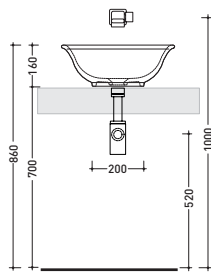

vista zenitale / zenital view

vista frontale / frontal view