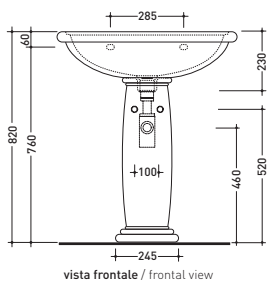

art. **3017** **Fidia** base da appoggio per consolle cm 105
finitura bianco/nero/cromo/oro
Fidia base suitable for console 105 cm
white/black/chrome/gold finishes

art. **3016** **Fidia** lavabo cm 70x56
Fidia 64x52 cm basin

art. **3018** **Fidia** colonna
Fidia pedestal