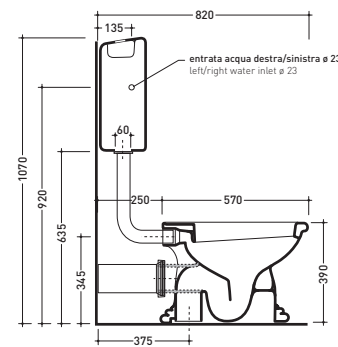

sezione longitudinale / section

art. **2060** cassetta di scarica alta
high level cistern