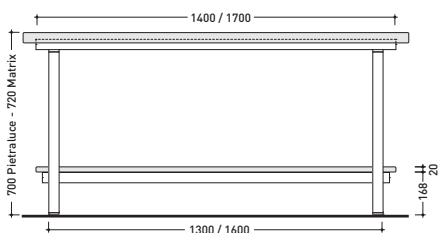

art. **EG170** vasca **Evergreen** 170 cm in Crystal-Tech bianco con piedi in ottone finitura cromo/bianco/oro/bronzo
Evergreen white Crystal-Tech bath tub 170 cm with brass clawfeet in chrome/white/gold/bronze finishes

vista frontale / frontal view