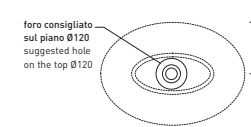

vista zenitale / zenital view