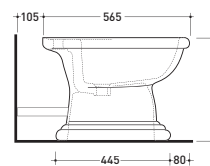

vista laterale / lateral view