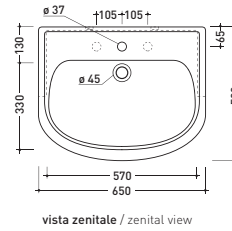

art. **3019** **Fidia** lavabo cm 65x52 semincasso
Fidia semi-inset basin 65x52 cm