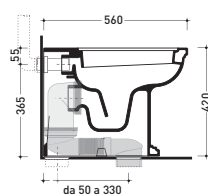

* Connessioni scarico su richiesta:
Drainage connector on demand:

LKR00 - SCARICO PARETE (P) H 230
WALL TRAP (P) H 230

SCARICO PAVIMENTO (S) / FLOOR TRAP (S)

LKR90 - da/ from 50 a/ to 80 mm
LK8010 - da/ from 80 a/ to 100 mm
LK1012 - da/ from 100 a/ to 120 mm
LK1214 - da/ from 120 a/ to 140 mm
LK1416 - da/ from 140 a/ to 160 mm
LKR5 - da/ from 160 a/ to 180 mm
LK1820 - da/ from 180 a/ to 200 mm
LK2022 - da/ from 200 a/ to 220 mm
LK2233 - da/ from 220 a/ to 330 mm

* SCARICO S / S TRAP

sezione longitudinale / section