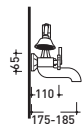

vista laterale / lateral view

art. **EG700** **Evergreen** rubinetto bordo vasca da pavimento con deviatore e doccia
Evergreen floor mounted bath-tub mixer with diverter and hand-shower