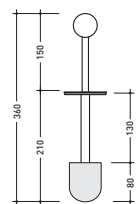

art. **EGPA** **Evergreen** portaccappatoio
Evergreen towel hook

scopino / toilet brush