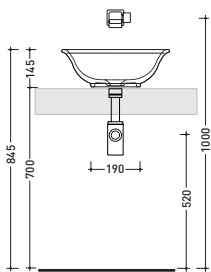

vista zenitale / zenital view

vista frontale / frontal view