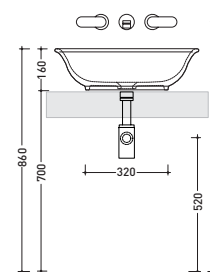

vista zenitale / zenital view

vista frontale / frontal view