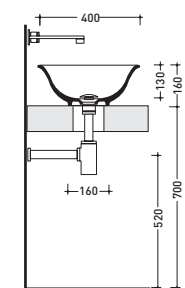

sezione longitudinale / section