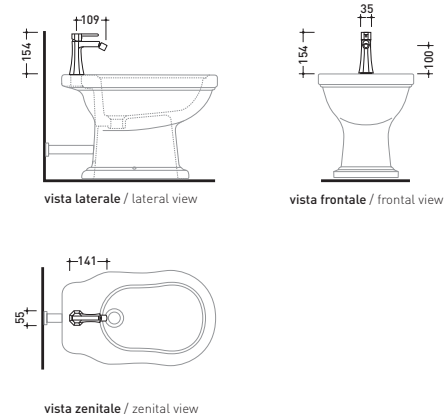

art. **EG310** **Evergreen** rubinetto doccia incasso a 2 vic con deviatore
Evergreen concealed shower mixer 2 outlets and diverter