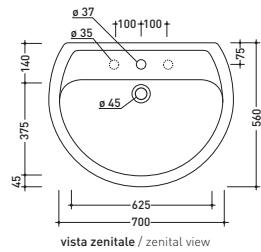

art. **3016** **Fidia** lavabo cm 70x56
Fidia 64x52 cm basin

art. **3018** **Fidia** colonna
Fidia pedestal