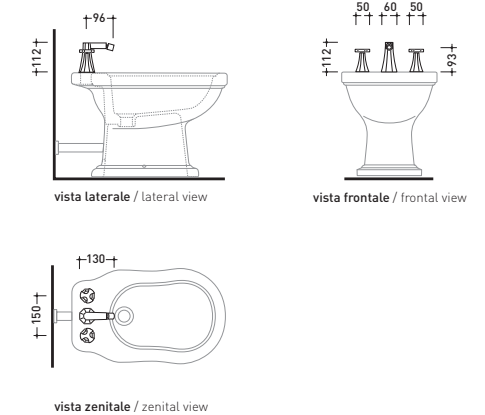

art. **EG350** **Evergreen** rubinetto doccia esterno
Evergreen shower mixer