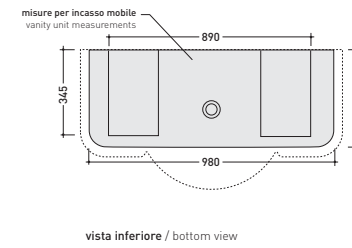

art. **3050** **Fidia** consolle da mobile/base cm 105
Fidia console 105 cm for furniture/base