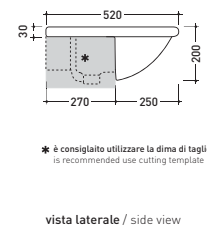

art. **3019** **Fidia** lavabo cm 65x52 semincasso
Fidia semi-inset basin 65x52 cm