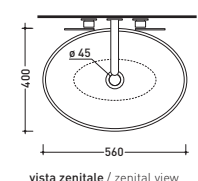

art. **BL42L** **Boll 42** lavabo appoggio
Boll 42 bench basin

art. **BL42L** **Boll 42** lavabo appoggio con decoro 01
Boll 42 bench basin with pattern 01

art. **BL44L** **Boll 44** lavabo appoggio
Boll 44 bench basin

art. **BL44L** **Boll 44** lavabo appoggio con decoro 01
Boll 44 bench basin with pattern 01

art. **BL56L** **Boll 56** lavabo appoggio
Boll 56 bench basin