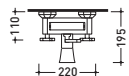

art. **EG250** **Evergreen** rubinetto vasca esterno con deviatore e doccia
Evergreen external bath-tub mixer with diverter and hand-shower

vista zenitale / zenital view