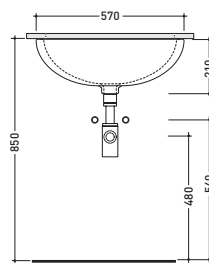

vista frontale / frontal view