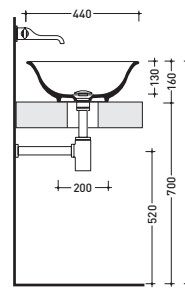

sezione longitudinale / section

art. **BL56L** **Boll 56** lavabo appoggio
Boll 56 bench basin