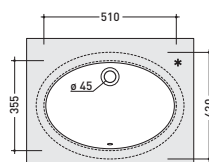

vista zenitale / zenital view