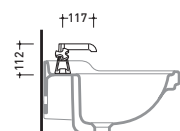

vista laterale / lateral view