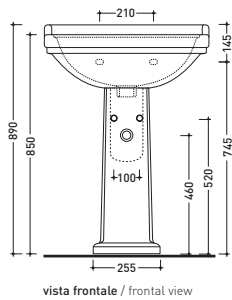

vista frontale / frontal view

art. **6007** Efi lavabo 64x52 appoggio su colonna
Efi basin 64x52 to suite pedestal

art. **6009** Efi colonna per lavabo cm 64/70
Efi pedestal to suit 64/70 cm wash basin

art. **6006** Efi lavabo 70x54 appoggio su colonna
Efi basin 70x54 to suite pedestal