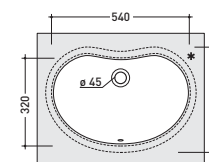

vista zenitale / zenital view