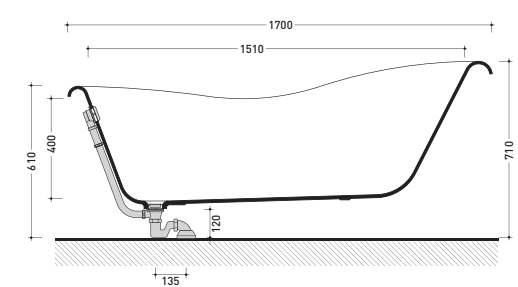

vista zenitale / zenital view

**Capacità Max / Max Capacity 165 L.
 Peso Netto / Net Weight 60 Kg.**

vista dal basso / bottom view

vista frontale / frontal view

sezione longitudinale / section

EVERGREEN/TECHNIC