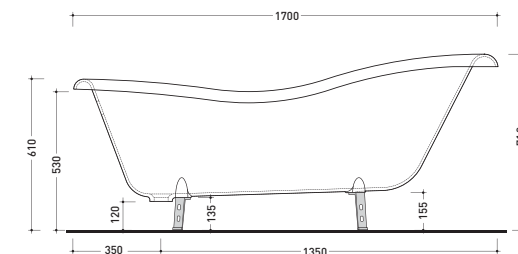

sezione longitudinale / section

vista zenitale / zenital view

art. **MKS100** **Make-Up** specchio reversibile cm 150x100
Make-Up reversible mirror 150x100 cm

art. **MKS50** **Make-Up** specchio reversibile cm 150x50
Make-Up reversible mirror 150x50 cm

vista zenitale / zenital view

**Capacità Max / Max Capacity 165 L.
 Peso Netto / Net Weight 60 Kg.**

vista dal basso / bottom view

vista frontale / frontal view

sezione longitudinale / section

EVERGREEN/TECHNIC