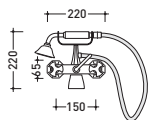

vista frontale / frontal view