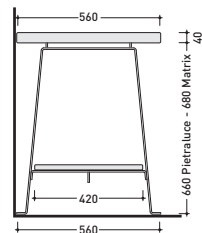

sezione longitudinale / section

art. **MKLP** **Make-Up** portalampade a parete in ceramica
Make-Up ceramic wall lamp