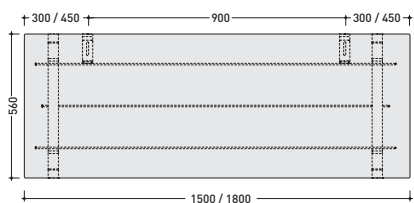

art. **MKP150** Panca **Make-Up 150** completa di struttura in acciaio satinato e top in Matrix o Pietraluce
Make-Up 150 bench with satined steel structure and Matrix or Pietraluce top

art. **MKP180** Panca **Make-Up 180** completa di struttura in acciaio satinato e top in Matrix o Pietraluce
Make-Up 180 bench with satined steel structure and Matrix or Pietraluce top

vista zenitale / zenital view