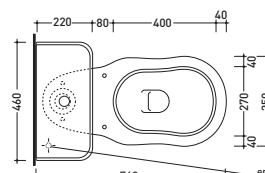

vista zenitale / zenital view