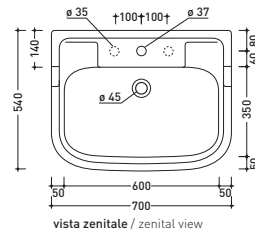

art. **6006** Efi lavabo 70x54 appoggio su colonna
Efi basin 70x54 to suite pedestal

art. **6009** Efi colonna per lavabo cm 64/70
Efi pedestal to suit 64/70 cm wash basin