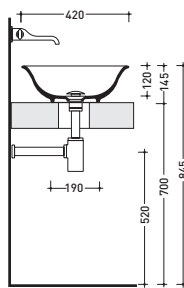

sezione longitudinale / section

art. **BL44L** **Boll 44** lavabo appoggio
Boll 44 bench basin

art. **BL44L** **Boll 44** lavabo appoggio con decoro 01
Boll 44 bench basin with pattern 01