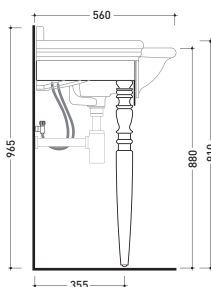

vista laterale / lateral view