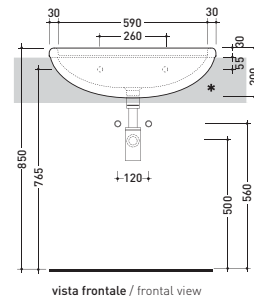

art. **33** lavabo sottopiano **Euro**
Euro under-counter basin

art. **3019** **Fidia** lavabo cm 65x52 semincasso
Fidia semi-inset basin 65x52 cm