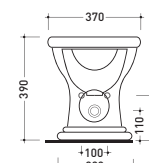

vista retro / back view