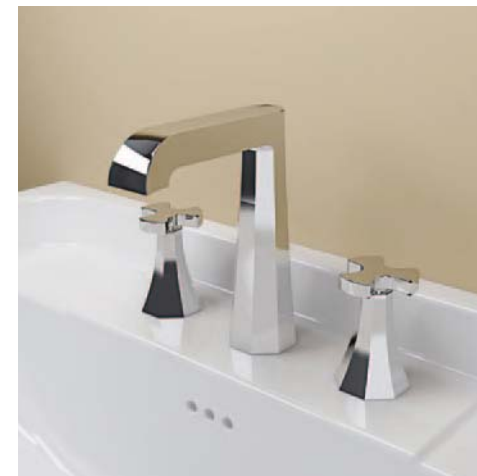

art. **EG390** **Evergreen** batteria tre fori lavabo alto
Evergreen high arc three holes basin mixer