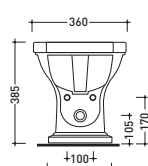

vista retro / back view

art. **6001** **Efi** vaso monoblocco scarico s
Efi monobloc wc s trap

art. **6002** **Efi** vaso monoblocco scarico p
Efi monobloc wc p trap

art. **6003** **Efi** cassetta per vaso monoblocco
Efi monobloc cistern