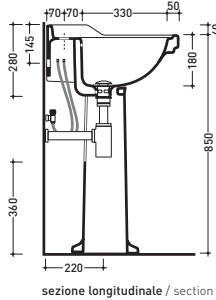

art. **6007** Efi lavabo 64x52 appoggio su colonna
Efi basin 64x52 to suite pedestal

art. **6009** Efi colonna per lavabo cm 64/70
Efi pedestal to suit 64/70 cm wash basin