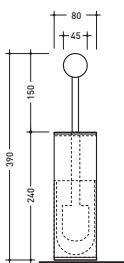

vista zenitale / zenital view

vista frontale / frontal view