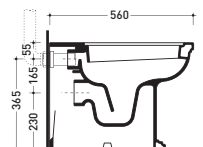

* SCARICO P / P TRAP