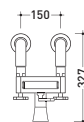

vista frontale / frontal view