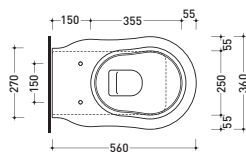

art. **EF217** **Efi** bidet back to wall monoforo
(predisposizione tre fori)
Efi single-hole bidet (with two knock out holes)

vista zenitale / zenital view