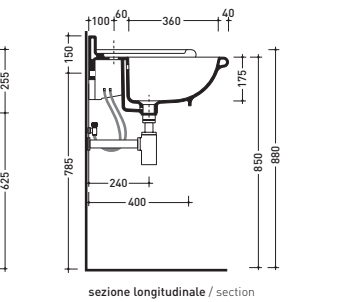

art. **3050** **Fidia** consolle da mobile/base cm 105
Fidia console 105 cm for furniture/base