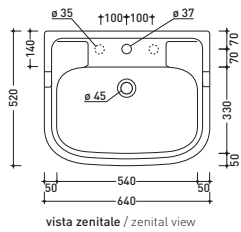

vista frontale / frontal view

art. **6007** Efi lavabo 64x52 appoggio su colonna
Efi basin 64x52 to suite pedestal

art. **6009** Efi colonna per lavabo cm 64/70
Efi pedestal to suit 64/70 cm wash basin

art. **6006** Efi lavabo 70x54 appoggio su colonna
Efi basin 70x54 to suite pedestal