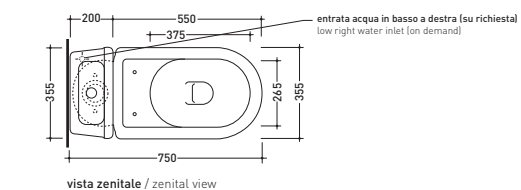

1. art. **07/C** **Fidia** coprivaso sgancio rapido cerniere cromo/oro
   art. **07/O** *Fidia seat&cover with quick release chrome/gold hinges*
2. art. **07N/C** **Fidia** coprivaso in noce massello cerniere cromo/oro
   art. **07N/O** *Fidia solid wood seat&cover with chrome/gold hinges*
3. art. **07/CR** **Fidia** coprivaso rallentato cerniere cromo/oro
   art. **07/OR** *Fidia soft-close seat&cover with chrome/gold hinges*
4. art. **07N/CR** **Fidia** coprivaso rallentato in noce massello cerniere cromo/oro
   art. **07N/OR** *Fidia soft-close solid wood seat&cover with chrome/gold hinges*