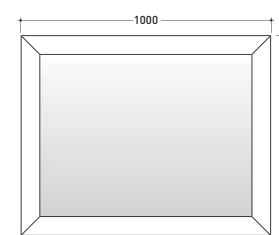

vista frontale / frontal view

EG100S