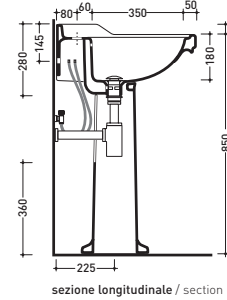

art. **6006** Efi lavabo 70x54 appoggio su colonna
Efi basin 70x54 to suite pedestal

art. **6009** Efi colonna per lavabo cm 64/70
Efi pedestal to suit 64/70 cm wash basin