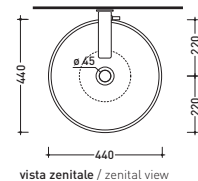

art. **BL42L** **Boll 42** lavabo appoggio
Boll 42 bench basin

art. **BL42L** **Boll 42** lavabo appoggio con decoro 01
Boll 42 bench basin with pattern 01

art. **BL44L** **Boll 44** lavabo appoggio
Boll 44 bench basin

art. **BL44L** **Boll 44** lavabo appoggio con decoro 01
Boll 44 bench basin with pattern 01

art. **BL56L** **Boll 56** lavabo appoggio
Boll 56 bench basin