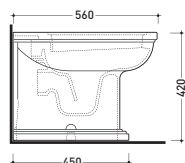

vista laterale / lateral view