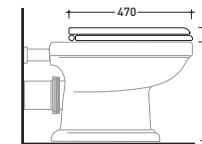

sezione longitudinale / section