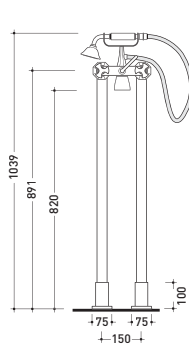

vista frontale / frontal view

vista laterale / lateral view

art. **EG700** **Evergreen** rubinetto bordo vasca da pavimento con deviatore e doccia
Evergreen floor mounted bath-tub mixer with diverter and hand-shower

vista frontale / frontal view