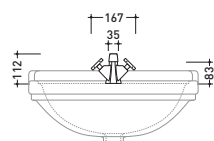

vista frontale / frontal view

vista laterale / lateral view

vista zenitale / zenital view

art. **EG200** **Evergreen** miscelatore doppio comando monoforo lavabo
Evergreen single-hole double-lever basin mixer