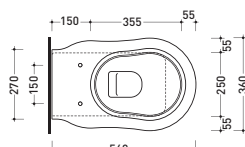

vista zenitale / zenital view