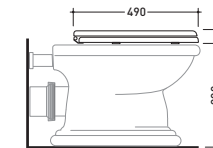

vista laterale / lateral view

vista frontale / frontal view

art. **3016** **Fidia** lavabo cm 70x56
Fidia 64x52 cm basin

art. **3018** **Fidia** colonna
Fidia pedestal

art. **3019** **Fidia** lavabo cm 65x52 semincasso
Fidia semi-inset basin 65x52 cm