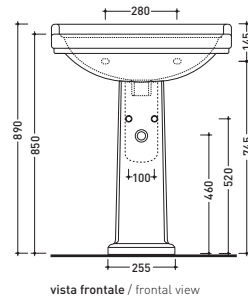

art. **6006** Efi lavabo 70x54 appoggio su colonna
Efi basin 70x54 to suite pedestal

art. **6009** Efi colonna per lavabo cm 64/70
Efi pedestal to suit 64/70 cm wash basin