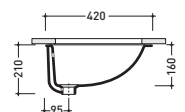

sezione longitudinale / section