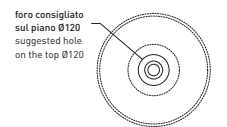

vista zenitale / zenital view