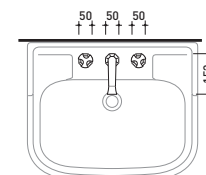

vista laterale / lateral view

vista zenitale / zenital view

art. **EG390** **Evergreen** batteria tre fori lavabo alto
Evergreen high arc three holes basin mixer

vista frontale / frontal view

vista laterale / lateral view