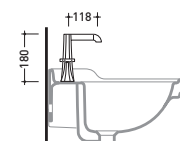

vista laterale / lateral view

vista zenitale / zenital view

art. **EG390** **Evergreen** batteria tre fori lavabo alto
Evergreen high arc three holes basin mixer

vista frontale / frontal view

vista laterale / lateral view