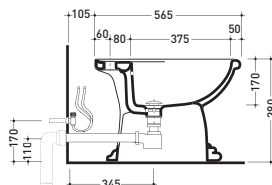

sezione longitudinale / section